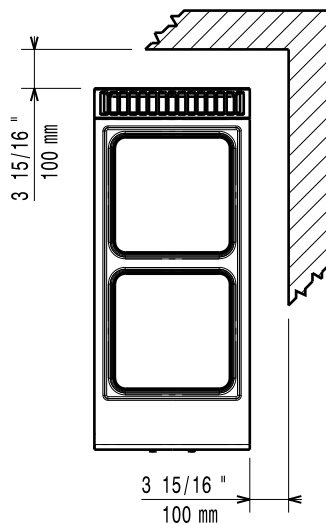

Sähkö

380-400 V/3N ph/50-60 Hz

Jännite:

Kokonaisteho:

8 kW

Avaintieto

Ulkomitat, leveys:

400 mm

Ulkomitat, syvyys:

930 mm

Ulkomitat, korkeus:

250 mm

Nettopaino:

35 kg

Sertifiointi ryhmä

EH927

Etulevyjen teho:

4 - 0 kW

Takalevyjen teho:

4 - kW

Etulevyjen koko:

300x300

Takalevyjen koko:

300x300